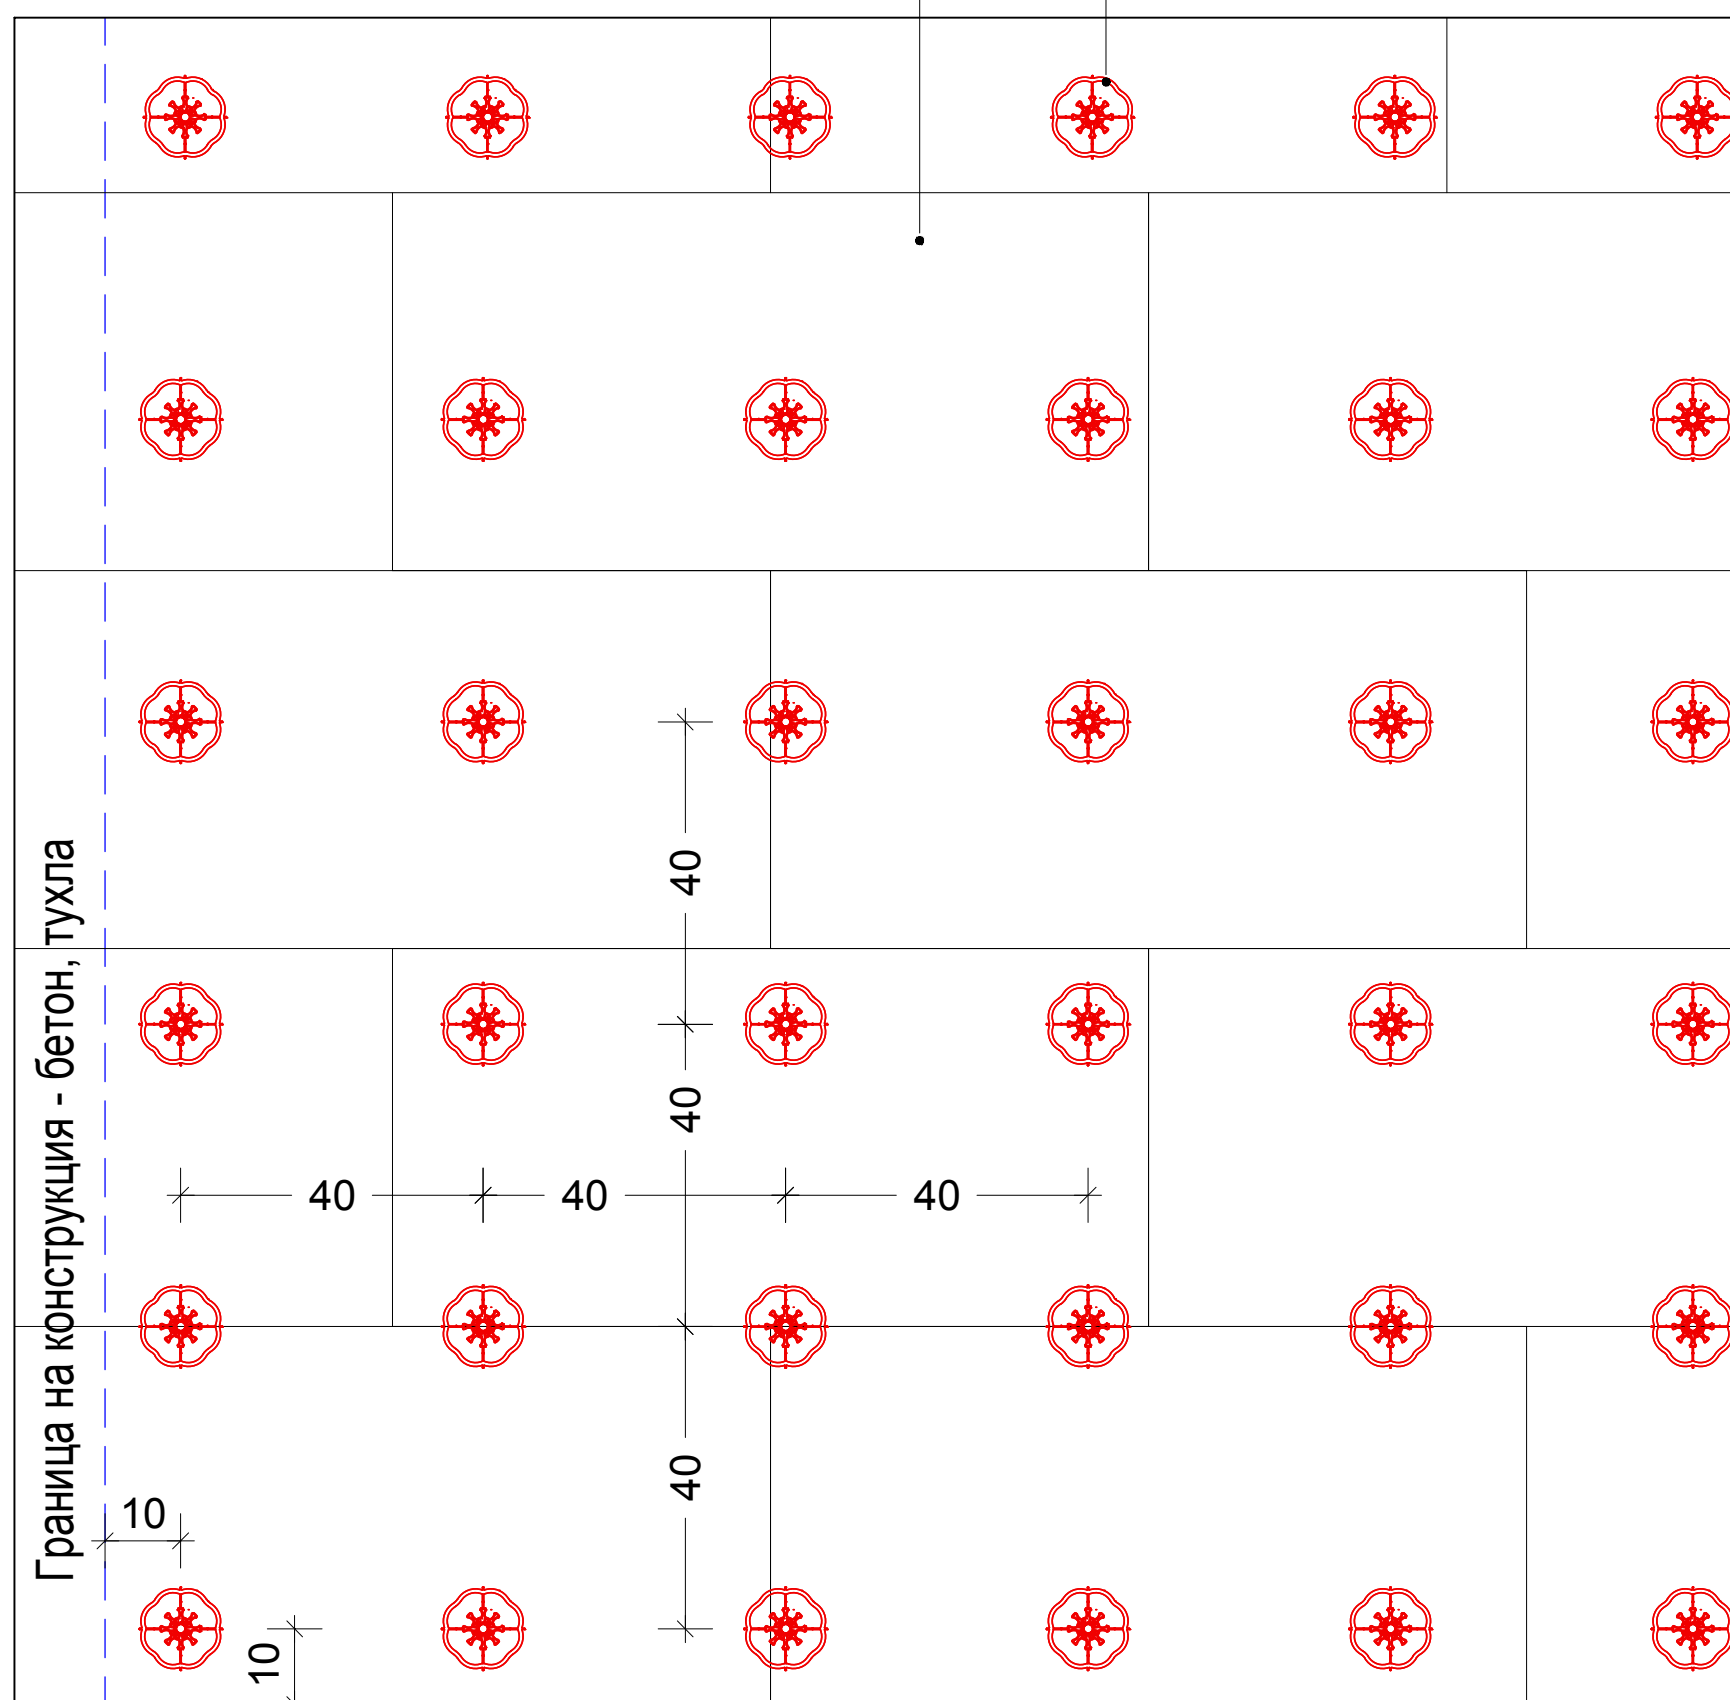

СХЕМА ЗА ПОСТАВЯНЕ НА ЛЕПИЛНИ АНКЕРИ СТАР ТРЕК

Топлоизолационна плоча:

ОпънТерм
ОпънТерм плюс
ОпънТерм рефлект

Лепилен анкер:

Стар Трек червен
СтарТрек син
СтарТрек оранжев
СтарТрек дуплекс

Цокълен профил