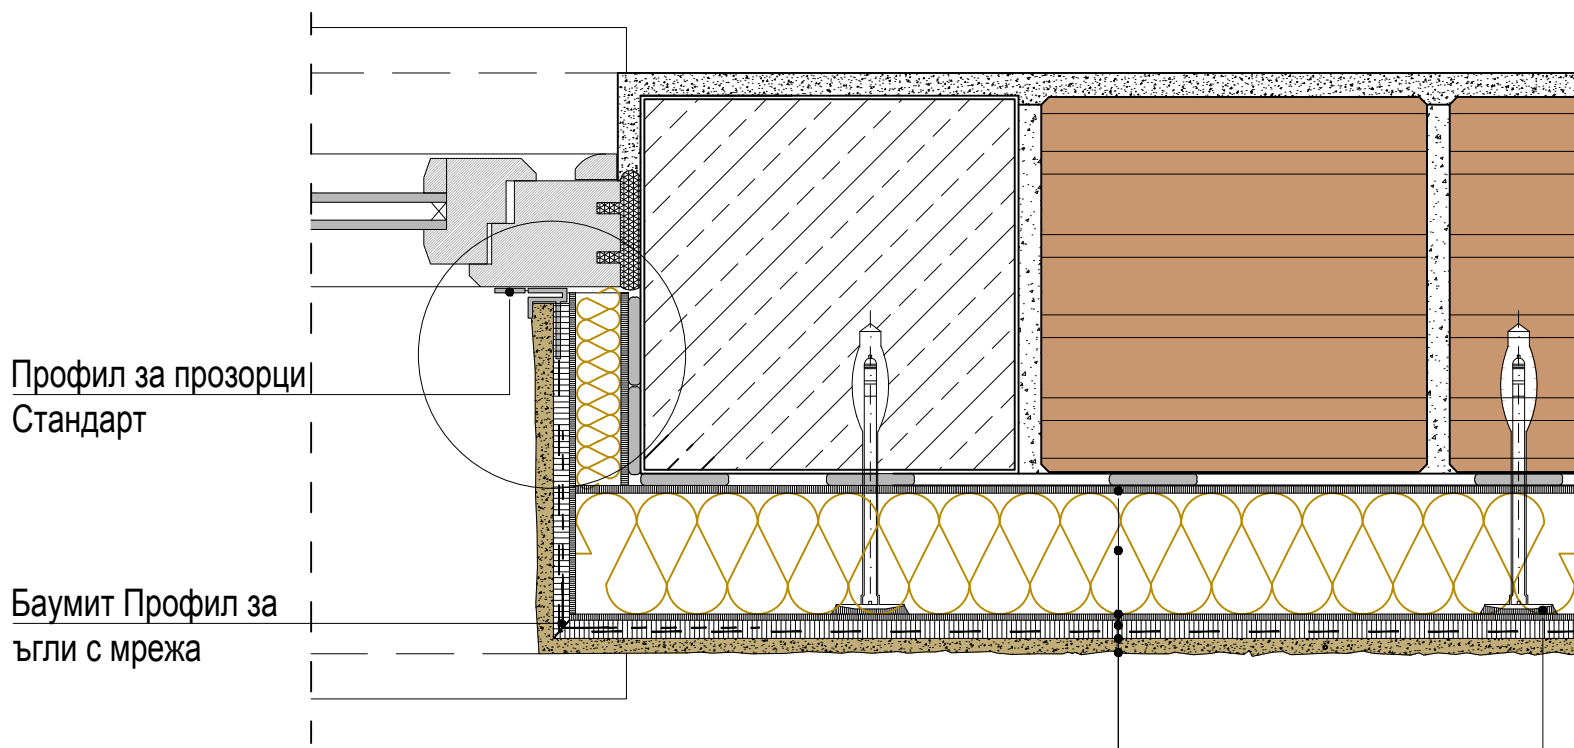

ХОРИЗОНТАЛЕН ДЕТАЙЛ ПРИ ПРОЗОРЕЦ

- Изравнителен слой ПроКонтакт / СтарКонтакт бял в зоната на лепене
- Фасадна минерална вата мин. 8см
- Изравнителен слой ПроКонтакт / СтарКонтакт бял
- Баумит шпакловка ПроКонтакт / СтарКонтакт бял с интегрирана стъклотекстилна мрежа СтарТекс
- Баумит грунд УниПраймер /при ПроКонтакт/
- Баумит СиликатТоп / НанопорТоп

БАУМИТ Дюбел навивен S
 /Да се спазва W-образна схема на дюбелиране/

Профил за прозорци Стандарт (с протектор, който се откъсва след полагане на мазилката)